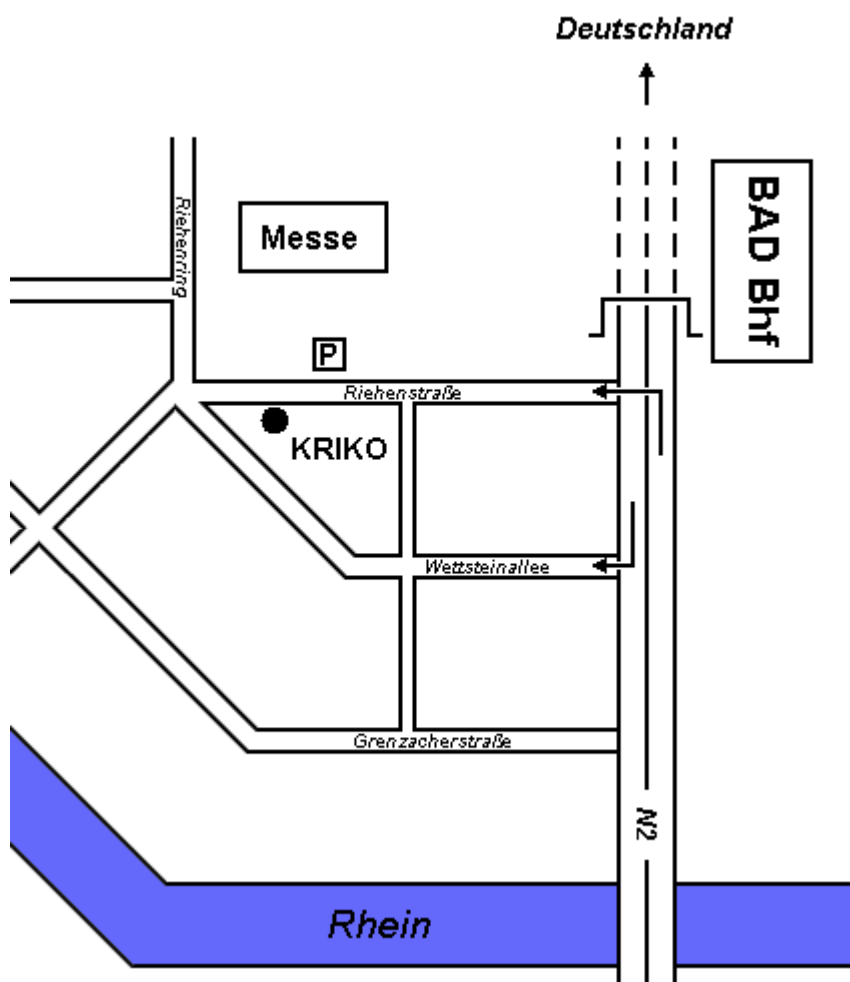

Anfahrtsbeschreibung KRIKO Basel

Mit dieser Beschreibung sollten Sie problemlos zu uns finden. Wir wünschen eine gute Fahrt!

Mit dem Auto

- Aus Richtung Deutschland: Auf der A5 über die Grenze, weiter auf der N2 nach Basel hinein und bei der Ausfahrt Badischer Bahnhof rechts auf die Wettsteinallee, immer geradeaus, beim Kreisverkehr halbrechts auf den Riehenring und direkt vor der Messe beim Kreisverkehr nach rechts in die Riehenstrasse.
- Aus Richtung Schweiz: Auf der N2 nach Basel hinein, bei der Ausfahrt Badischer Bahnhof in Richtung Messe nach links in die Riehenstrasse und immer geradeaus.
- Die Firma befindet sich in dem hellblauen Haus gegenüber den Messegebäuden.
- Parkmöglichkeiten bestehen im Innenhof des Firmengebäudes oder 50 m entfernt im schräg gegenüber liegenden Messeparkhaus.

Mit öffentlichen Verkehrsmitteln

- Vom Badischen Bahnhof in Basel aus zu Fuß entlang der Riehenstrasse oder mit den Straßenbahnlinien 2 oder 6 in Richtung Messeplatz.
- Die Firma befindet sich in dem hellblauen Haus gegenüber den Messegebäuden.