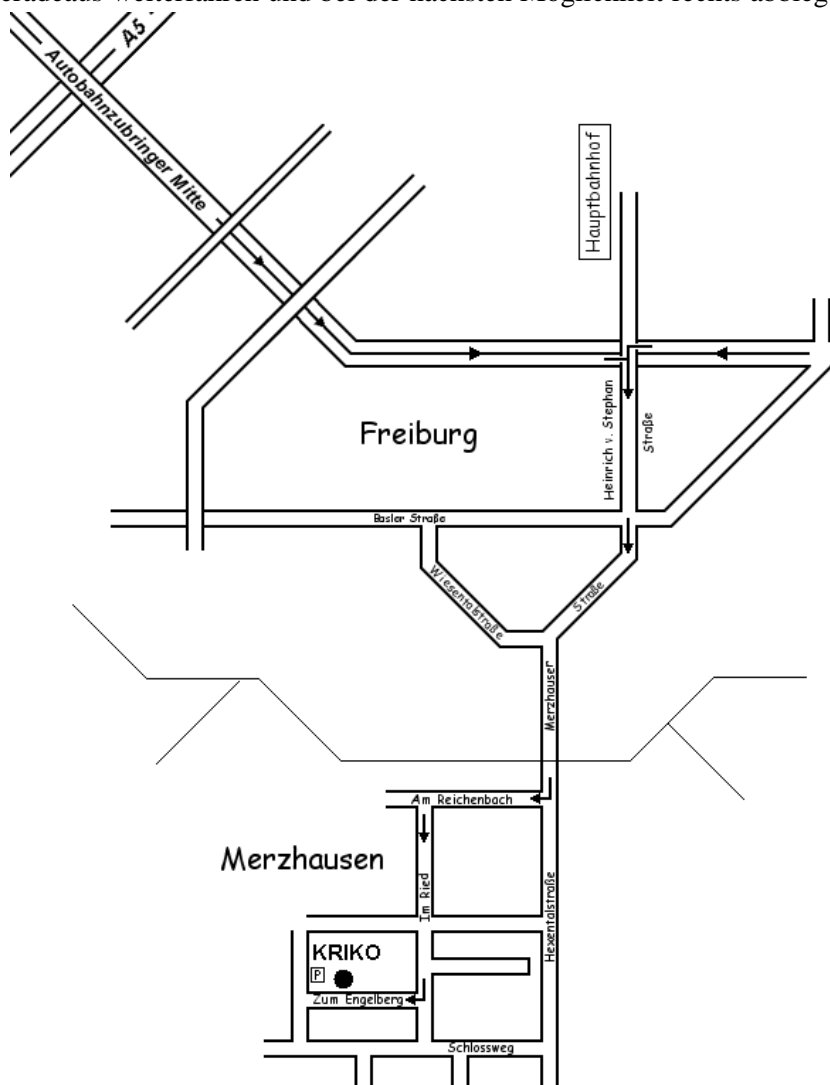

Anfahrtsbeschreibung KRIKO Merzhausen

Mit dieser Beschreibung sollten Sie problemlos zu uns finden. Wir wünschen eine gute Fahrt!

Mit dem Auto

- Aus Richtung Osten: Auf der B31 durch Freiburg hindurch und über die Kronenbrücke geradeaus auf den Autobahnzubringer Mitte.
- Aus anderen Richtungen: Von der Autobahn A5 über die Ausfahrt Freiburg Mitte auf dem Autobahnzubringer in Richtung Freiburg.
- Bei der Ausfahrt Merzhausen/Hauptbahnhof auf die Heinrich v. Stephan Straße in Richtung Merzhausen.
- An der Kreuzung mit der Basler Straße geradeaus in Richtung Merzhausen auf der Merzhauser Straße.
- In Merzhausen im Kreisverkehr geradeaus weiterfahren und bei der nächsten Möglichkeit rechts abbiegen (Am Reichenbach, Hinweisschild Gewerbegebiet).
- Die erste Straße links (Im Ried).
- Die zweite Straße rechts (Zum Engelberg).
- Parkmöglichkeiten bestehen am Ende der Straße, rechts entlang der nächsten Straße (Zum Baumgarten) oder in der Tiefgarage (Hinweisschild).
- Das Firmengebäude befindet sich bei der Einfahrt zur Tiefgarage in zweiter Reihe hinter den Wohngebäuden.

Mit öffentlichen Verkehrsmitteln

- Vom Hauptbahnhof in Freiburg mit Stadtbahn Linie 3 zum Paula-Modersohn-Platz.
- Vom Paula-Modersohn-Platz mit der Buslinie 12 in Richtung Merzhausen-Ortsmitte.
- In Merzhausen liegt die Haltestelle Schloßweg am nächsten zu unserer Firma.
- Das Firmengebäude befindet sich bei der Einfahrt zur Tiefgarage in zweiter Reihe hinter den Wohngebäuden.